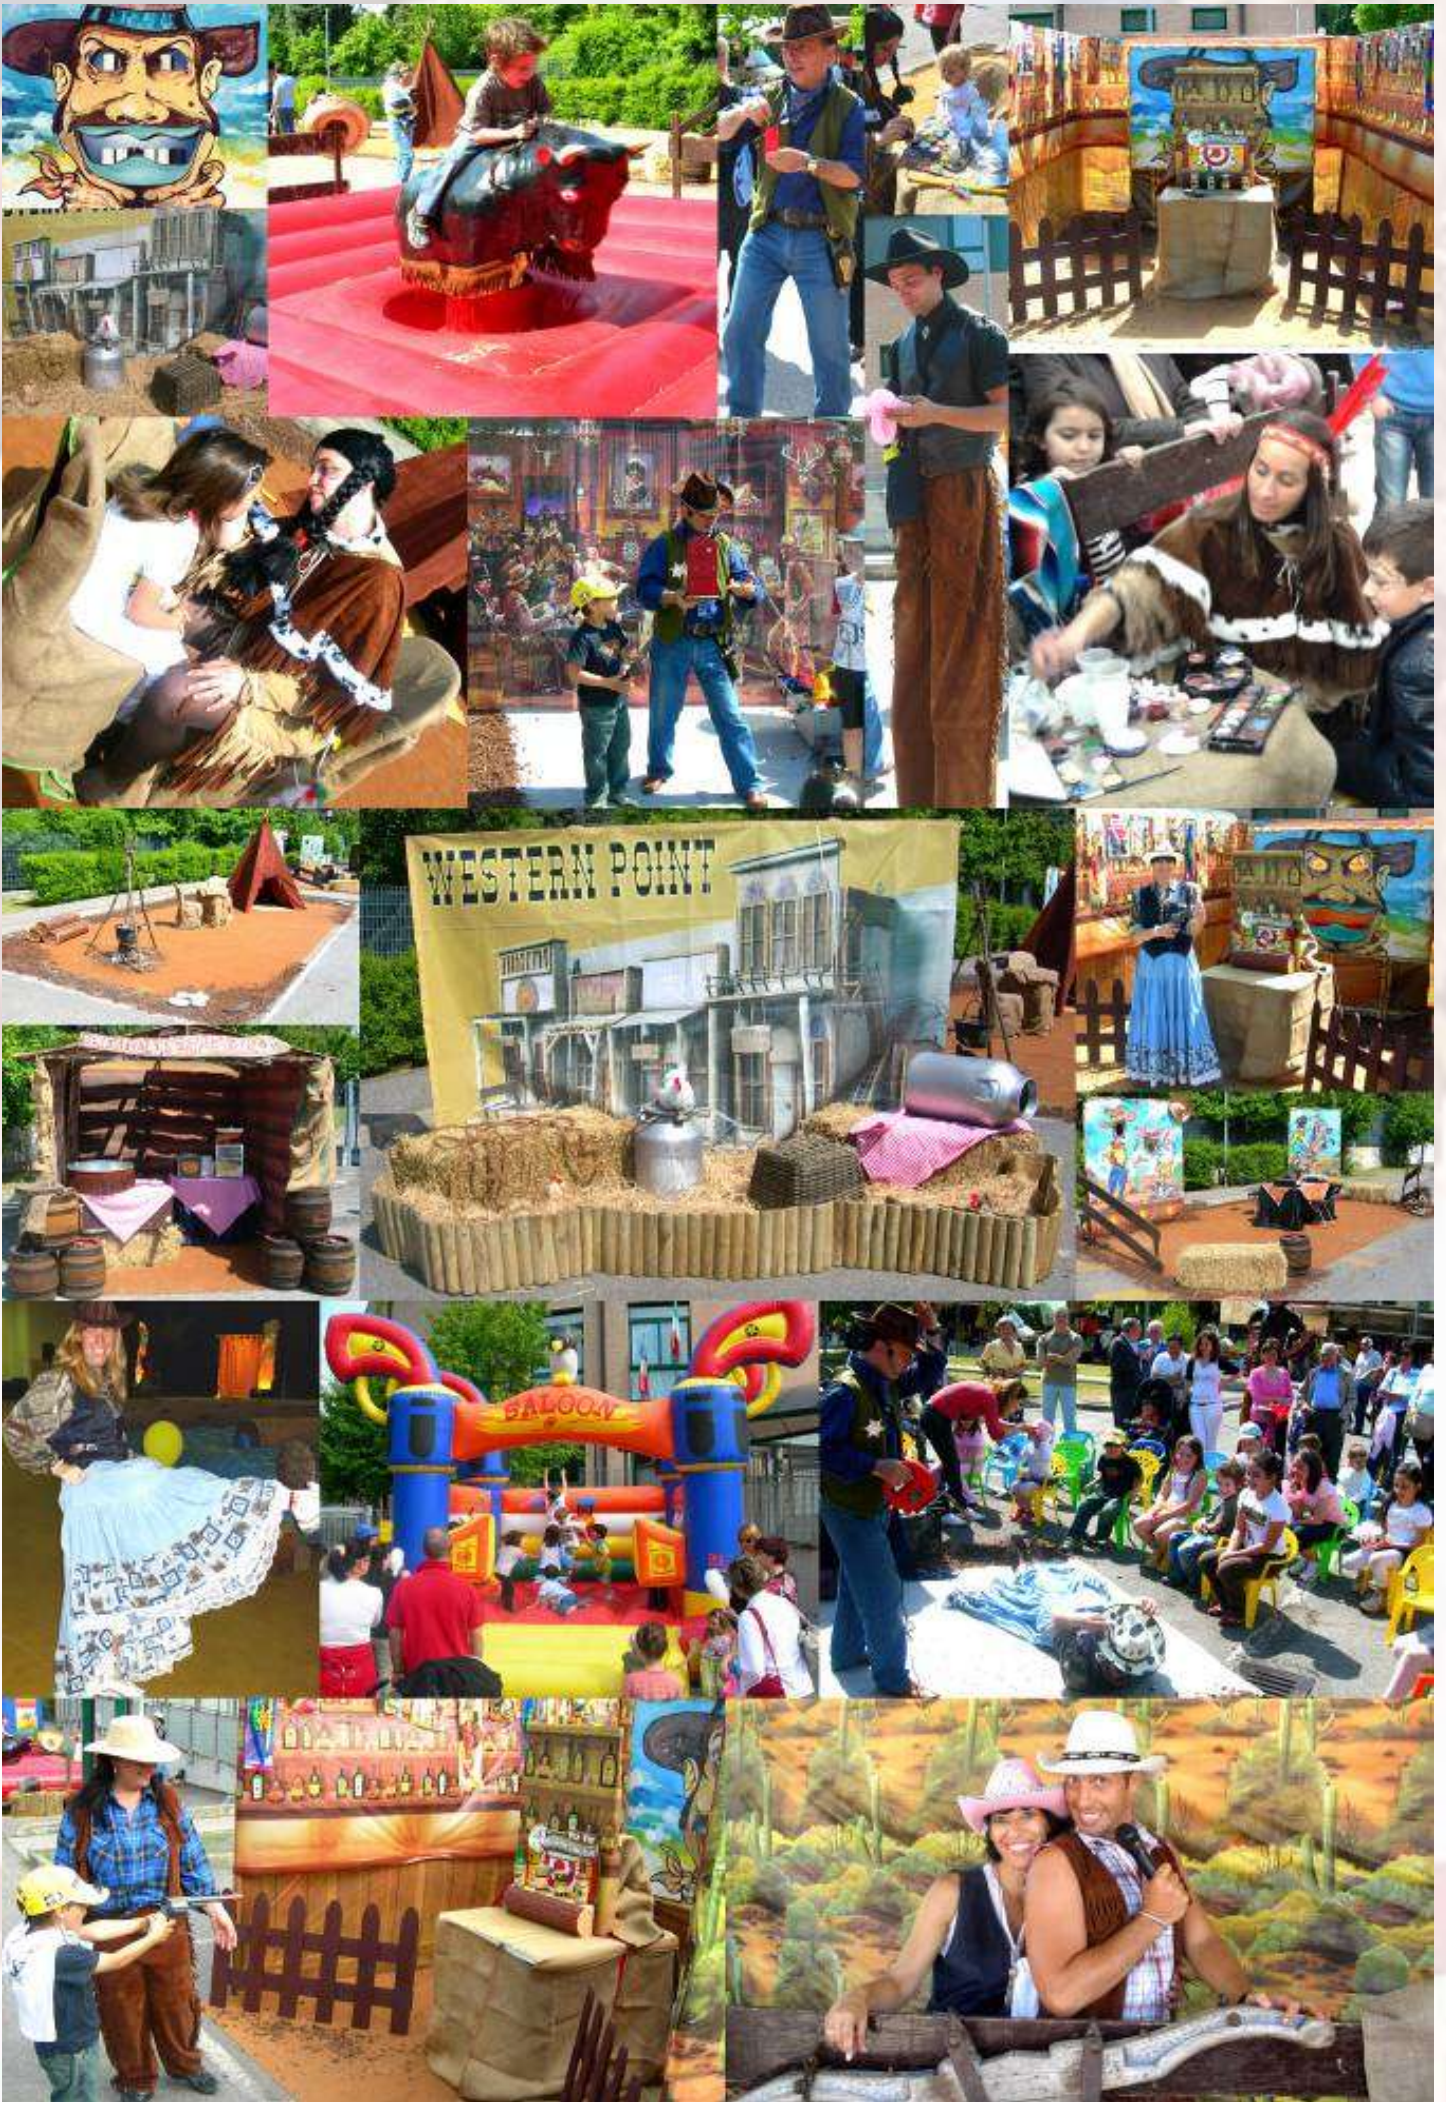

## ESEMPIO TEMA DEL WEST:

Prendendo come esempio il tema Western, si potrebbe ricreare uno straordinario villaggio Country (a richiesta è possibile dividerlo in più postazioni) in cui bimbi e adulti saranno coinvolti in giochi, degustazioni ed attività varie (tema è ovviamente il mitico West). Tra le postazioni di maggior risalto possiamo sicuramente prevedere l'avvincente toro meccanico (ideale anche per bambini), il tepee indiano con trucca bimbi vestita a tema, il tiro al bersaglio con pistola elettronica, il grande saloon delle delizie (zucchero filato e tortillas o fagioli messicani), i pannelli delle foto pazze, un gonfiabile Saloon, un Western Laboratorio, una postazione "Wanted" in cui i presenti possono farsi fotografare e ricevere subito la pergamena "Wanted" personalizzata con il proprio viso (ed eventualmente il logo dell'ente organizzatore) ecc. Se si vogliono prevedere anche postazioni dedicate ai bimbi un po' più grandi e/o agli adulti, possiamo realizzare un'ulteriore postazione scenografata all'interno della quale Vi sono dei bersagli da colpire con uno speciale fucile professionale ad aria compressa e un'altra ancora in cui i partecipanti potranno provare per la prima volta l'emozione del tiro al lazos. Anche lo spettacolo di varietà verrebbe tematizzato, e sarebbe presentato dal temerario Luky Luke. Un esilarante Cow Boy Trampoliere e un trasformista con pupazzoni illusion a tema Western accoglieranno in maniera divertente i presenti ed effettueranno coinvolgenti animazioni itineranti. Scenografia west di grande impatto (cactus luminosi ecc.). Inclusi gadgets e premi. La gestione del nostro villaggio è affidata ai nostri simpatici Sceriffi.